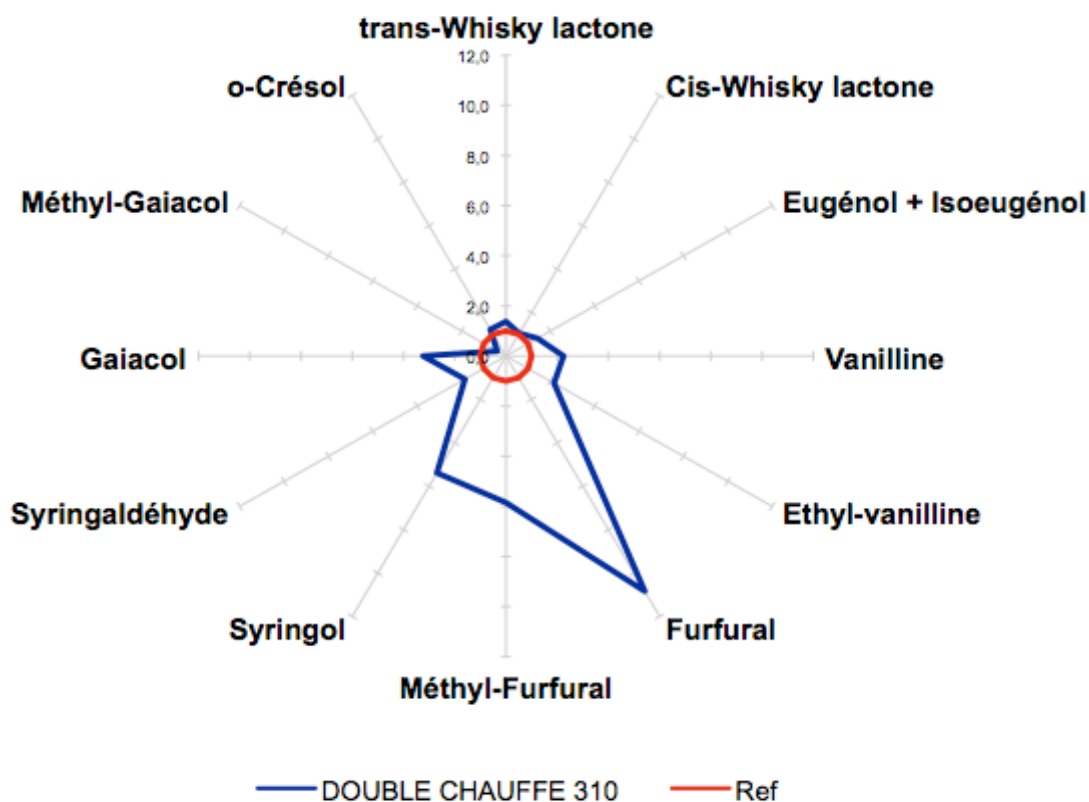

Copeaux Boisé France Chauffe Forte DC310

BOIS OENOLOGIQUE

Positionnement des copeaux en fonction des Indices de Chauffe et Whisky Lactone